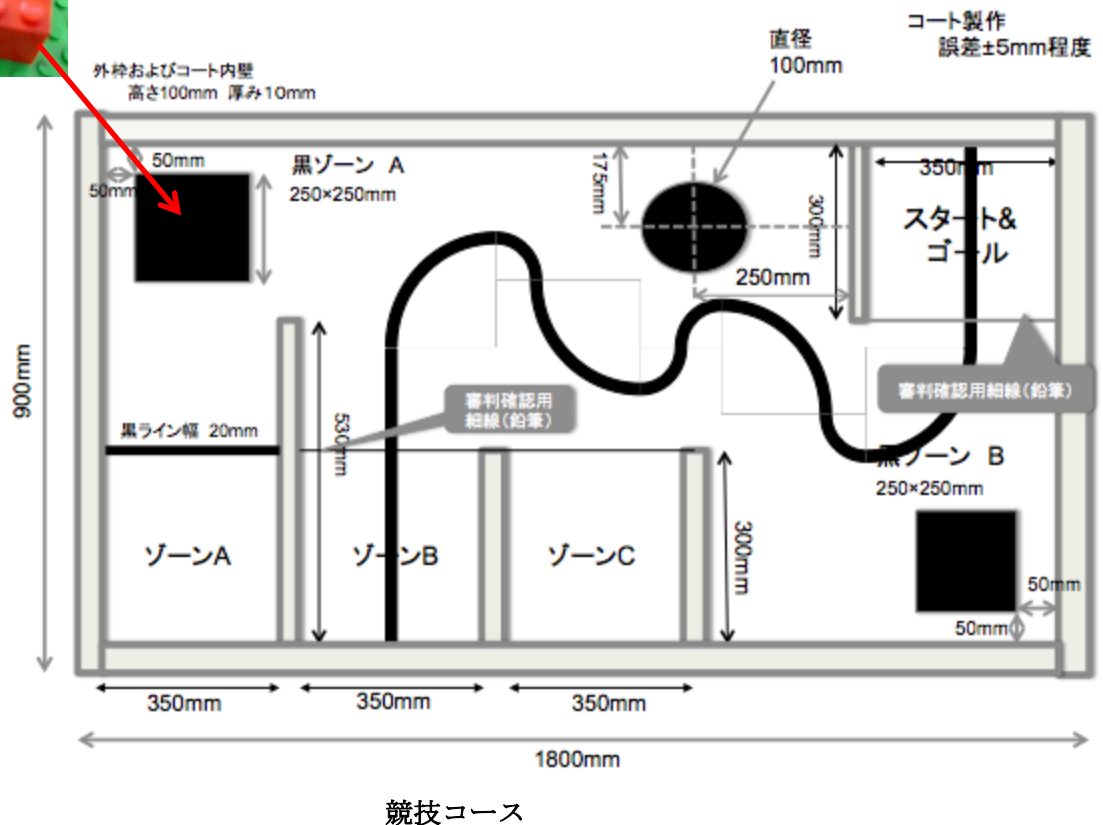

今回のWRO J a p a n 2 0 1 7 秋田県大会の中学校ベーシック競技ルールは次の通りとします。

競技ルール

- ① スタート&ゴールエリアからロボットがスタートし、ラインレースをしてゾーンBに移動する。
- ② 黒ゾーン中心に置かれたブロックオブジェクトをゾーンAに移動する。
- ③ スタート&ゴールエリアに移動する。
- ④ 本体 (NXT または EV3 本体) が完全にゴールエリアに入り、どの壁にも触れずに 3 秒間静止し、ミッションは終了とする。

ブロックオブジェクト

その他

- ・ベーシック競技は、レゴブロック・パソコンを事務局で準備します。
- ・ベーシック競技は、午前中の講習会でロボット製作・プログラム指導を実施します。
- ・ベーシック競技は、全国大会にはつながりません。