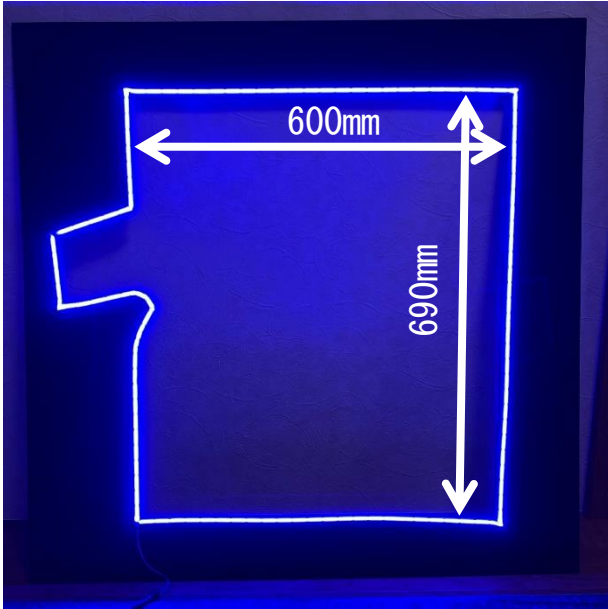

### 【特製ゲート】について

使用する特製ゲートは次の通りです。

①②ともに、900mm×900mm のパネル内部を切り取り、LED を取り付けましたものです。

#### ① 秋田県形のLED ゲート

#### ② カラフル温泉マーク風LED ゲート

特製ゲート以外のゲートは TinyWhoop ゲート外径 700mm、内径 500mm を使用します。

### 【フラッグ】について

コースレイアウト公開時にはお知らせできませんでしたが、協賛企業・団体様を記載した右の形状のフラッグの使用を計画しています。

本数については最大3本程度となります。

ほかのフラッグについては BETA FPV レースフラッグ (高さ 1200mm) またはのぼり旗を使用します。

一升瓶にLED 装飾を  
施したもの

市販のポップスタンド  
高さ 1500~2000mm 程度