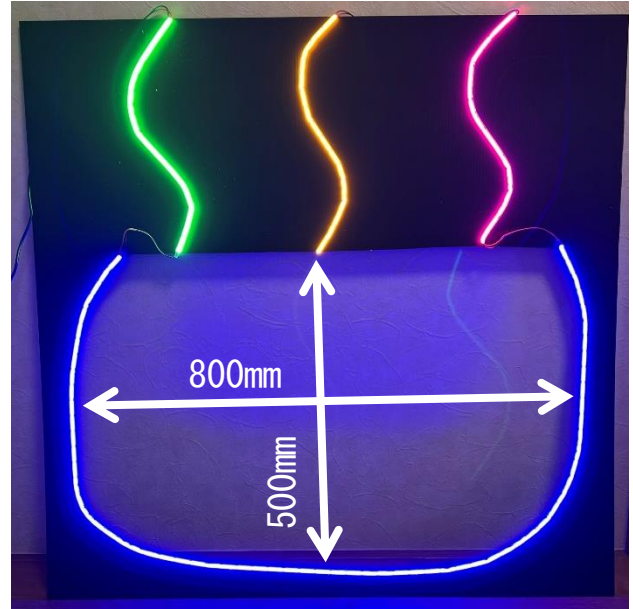

### 【特製ゲート】について

使用する特製ゲートは次の通りです。

①②ともに、900mm×900mm のパネル内部を切り取り、LED を取り付けましたものです。

#### ② カラフル温泉マーク風LED ゲート

特製ゲート以外のゲートは TinyWhoop ゲート外径 700mm、内径 500mm を使用します。