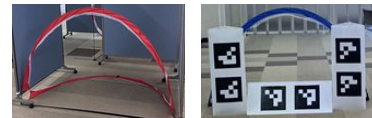

 ゲート(Gemfan)

 大ゲート(幅180cm)

 パーティション

 障害(折り畳みテーブル)

花巻市交流会館案内